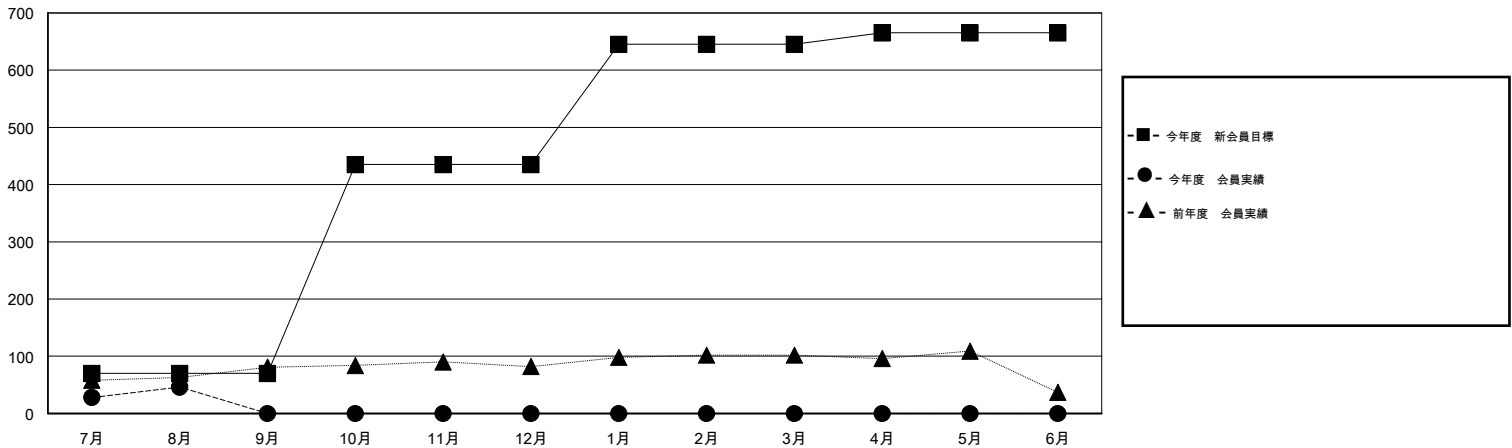

MONTHLY MEMBERSHIP PROGRESS REPORT

District 337 E

Results as of: 8/31/2015

GMT: Masayoshi Maruyama

地域 JAPAN

GMT会則地域 5-Jap

クラブ				
結果 : 2015-2016				
四半期	新クラブ目標	新クラブ	解散クラブ	純増 / 減
7月/8月/9月	0	0	0	0
10月/11月/12月	0	0	0	0
1月/2月/3月	2	0	0	0
4月/5月/6月	0	0	0	0

名				
結果 : 2015-2016				
四半期	新会員目標	チャーターメン バー / 新会員	退会者	純増 / 減
7月/8月/9月	70	68	22	46
10月/11月/12月	365	0	0	0
1月/2月/3月	210	0	0	0
4月/5月/6月	20	0	0	0

新クラブ目標及び実績累計

会員目標及び実績累計

解散クラブ: 0	21 CLUBS OF 57 一名以上の新会員を登録	男女別
		男性 1,444 (84.35%)
		女性 268 (15.65%)
退会者	健康診断データはこちら	家族会員 286
物故会員 1		世帯主 130
クラブ解散 0		世帯主以外 156
その他 21		
合計 22		